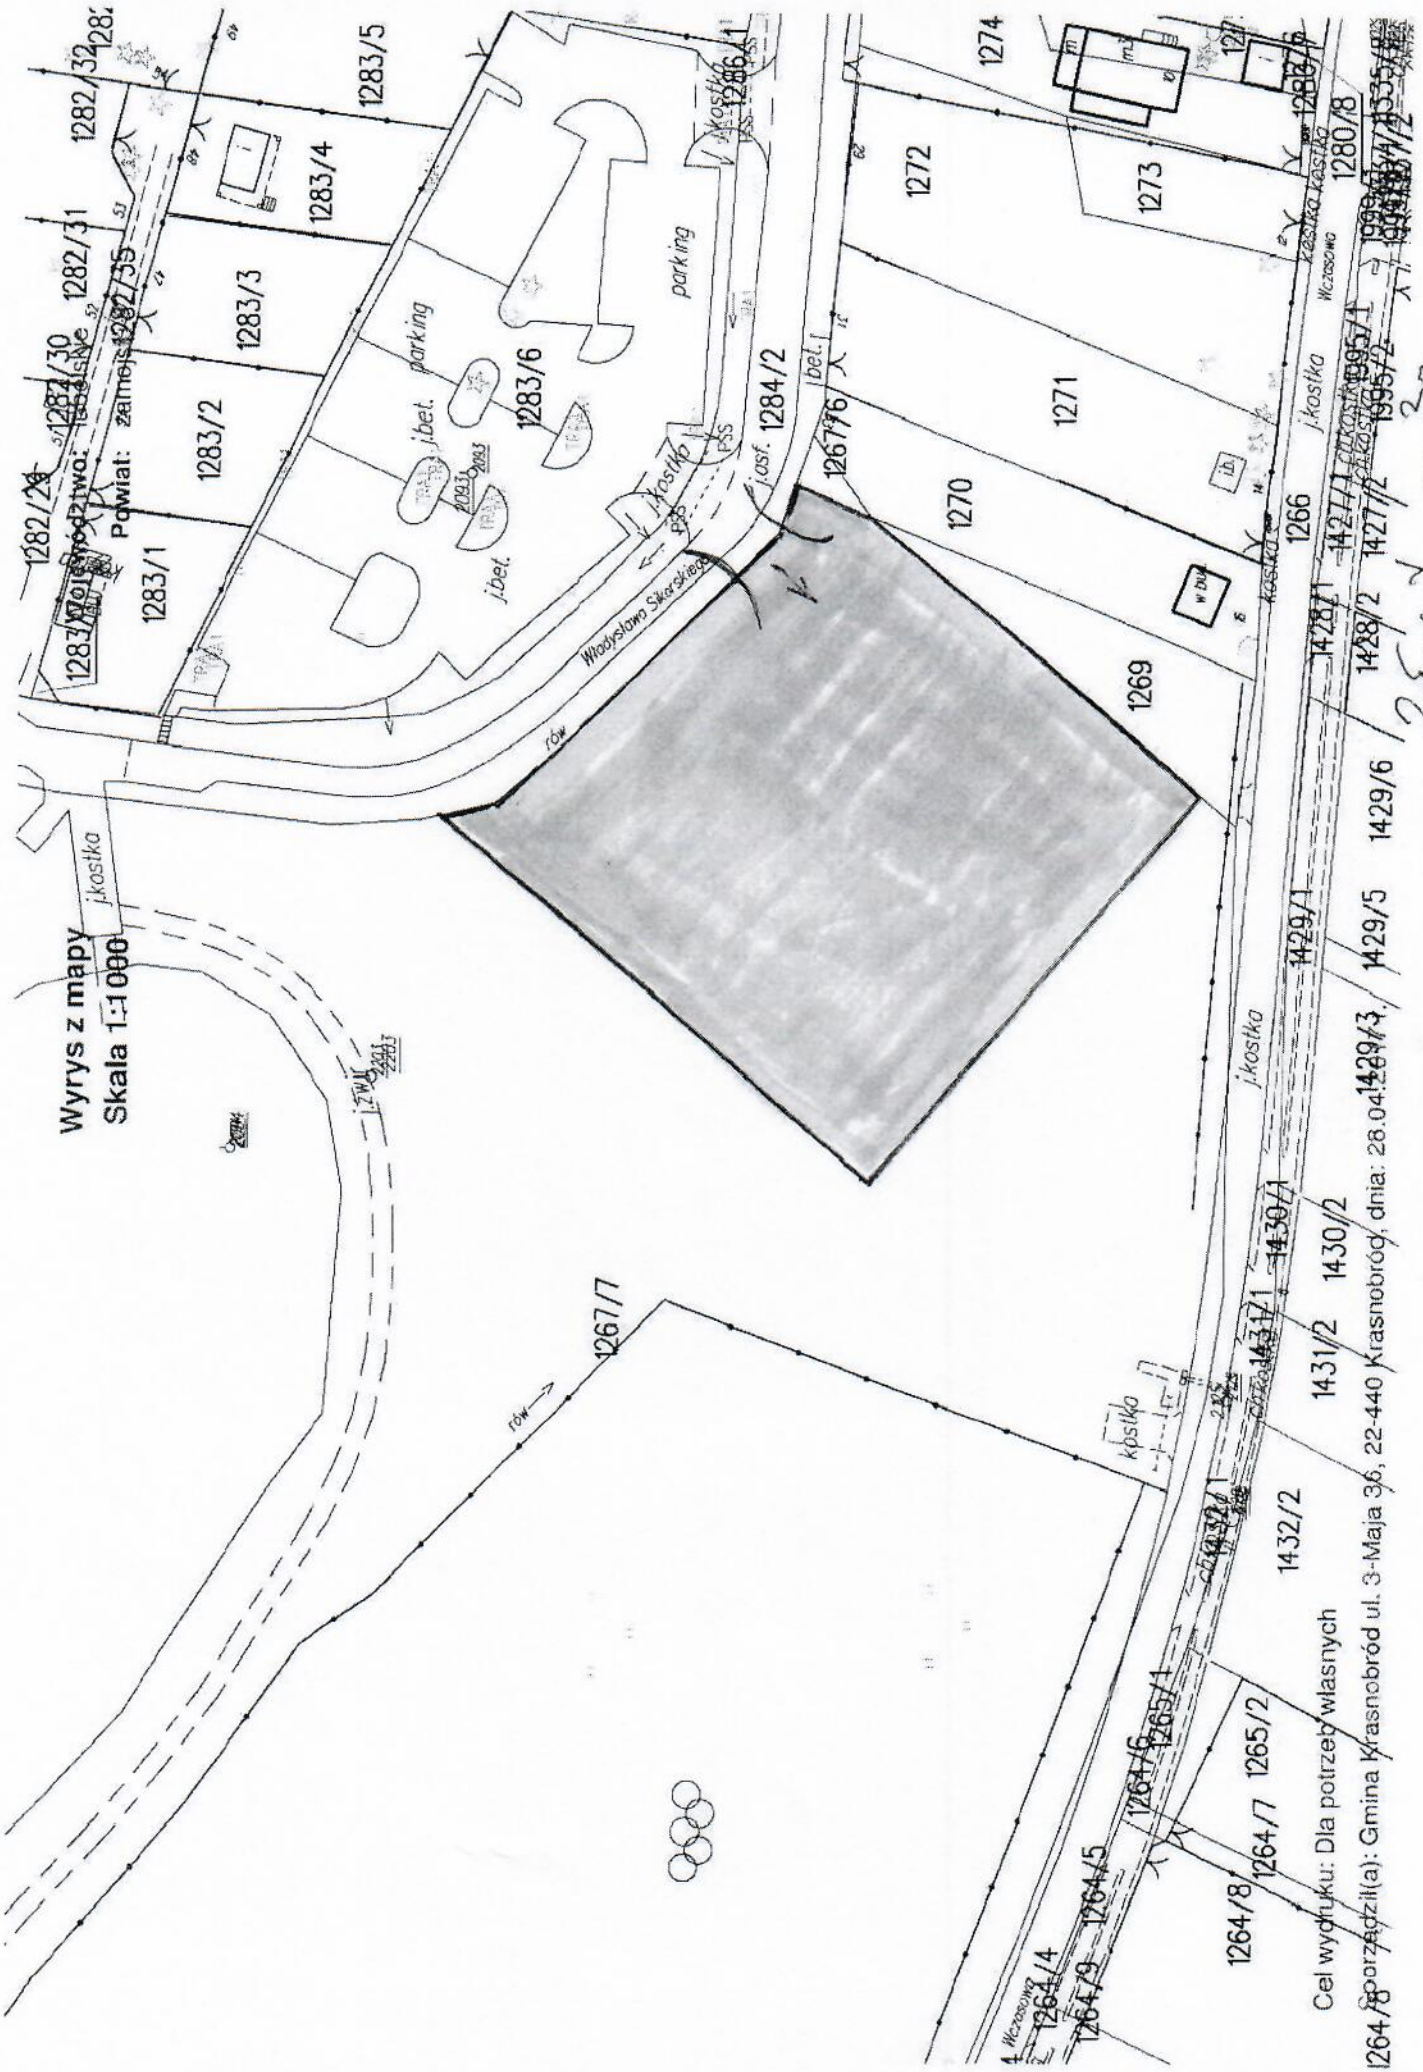

Wyrzys z mapy
Skala 1:1000

Cel wydruku: Dla potrzeb własnych

1264/8 porządził(a): Gmina Krasnobród ul. 3-Maja 36, 22-440 Krasnobród, dnia: 28.04.2023

2069 w 3a