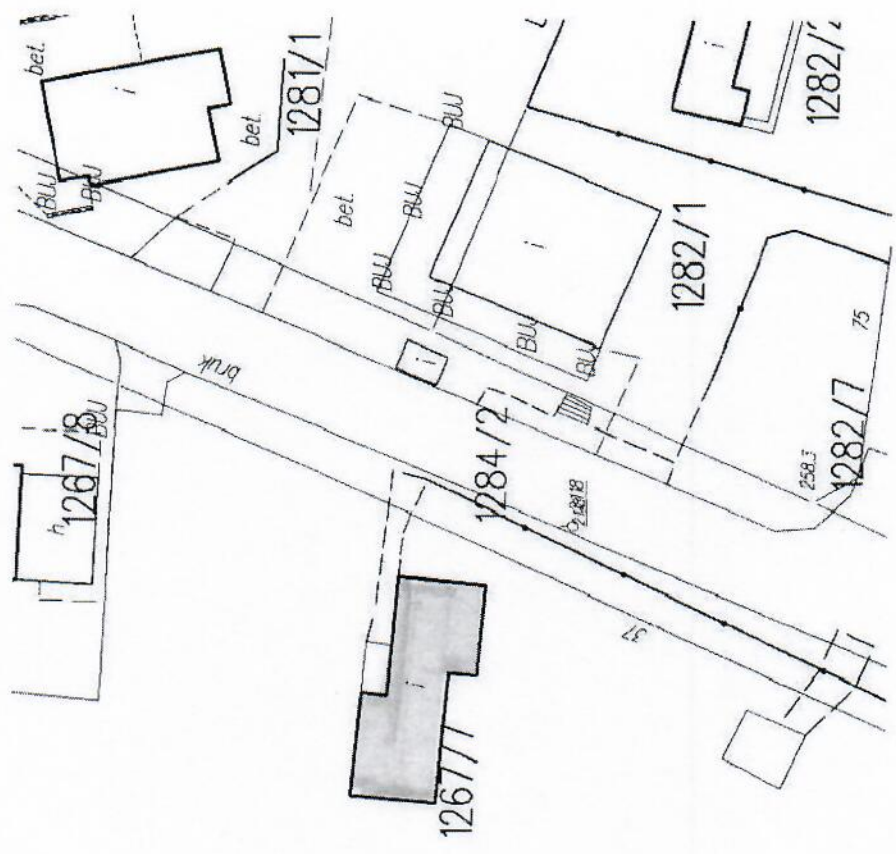

PRZYSTAN II

1219/28

Cel wydruku: podgląd

Sporządził(a): Gmina Krasnobród ul. 3-Maja 36, 22-440 Krasnobród, dnia: 14.02.2018 r.

Wyrzys z mapy
Skala 1:500

Województwo: lubelskie
Powiat: zamojski

Zobacz w 3b

Cel wydruku: Dla potrzeb własnych
Sporządził(a): Gmina Krasnobród ul. 3-Maja 36, 22-440 Krasnobród, dnia: 28.04.2017 r.