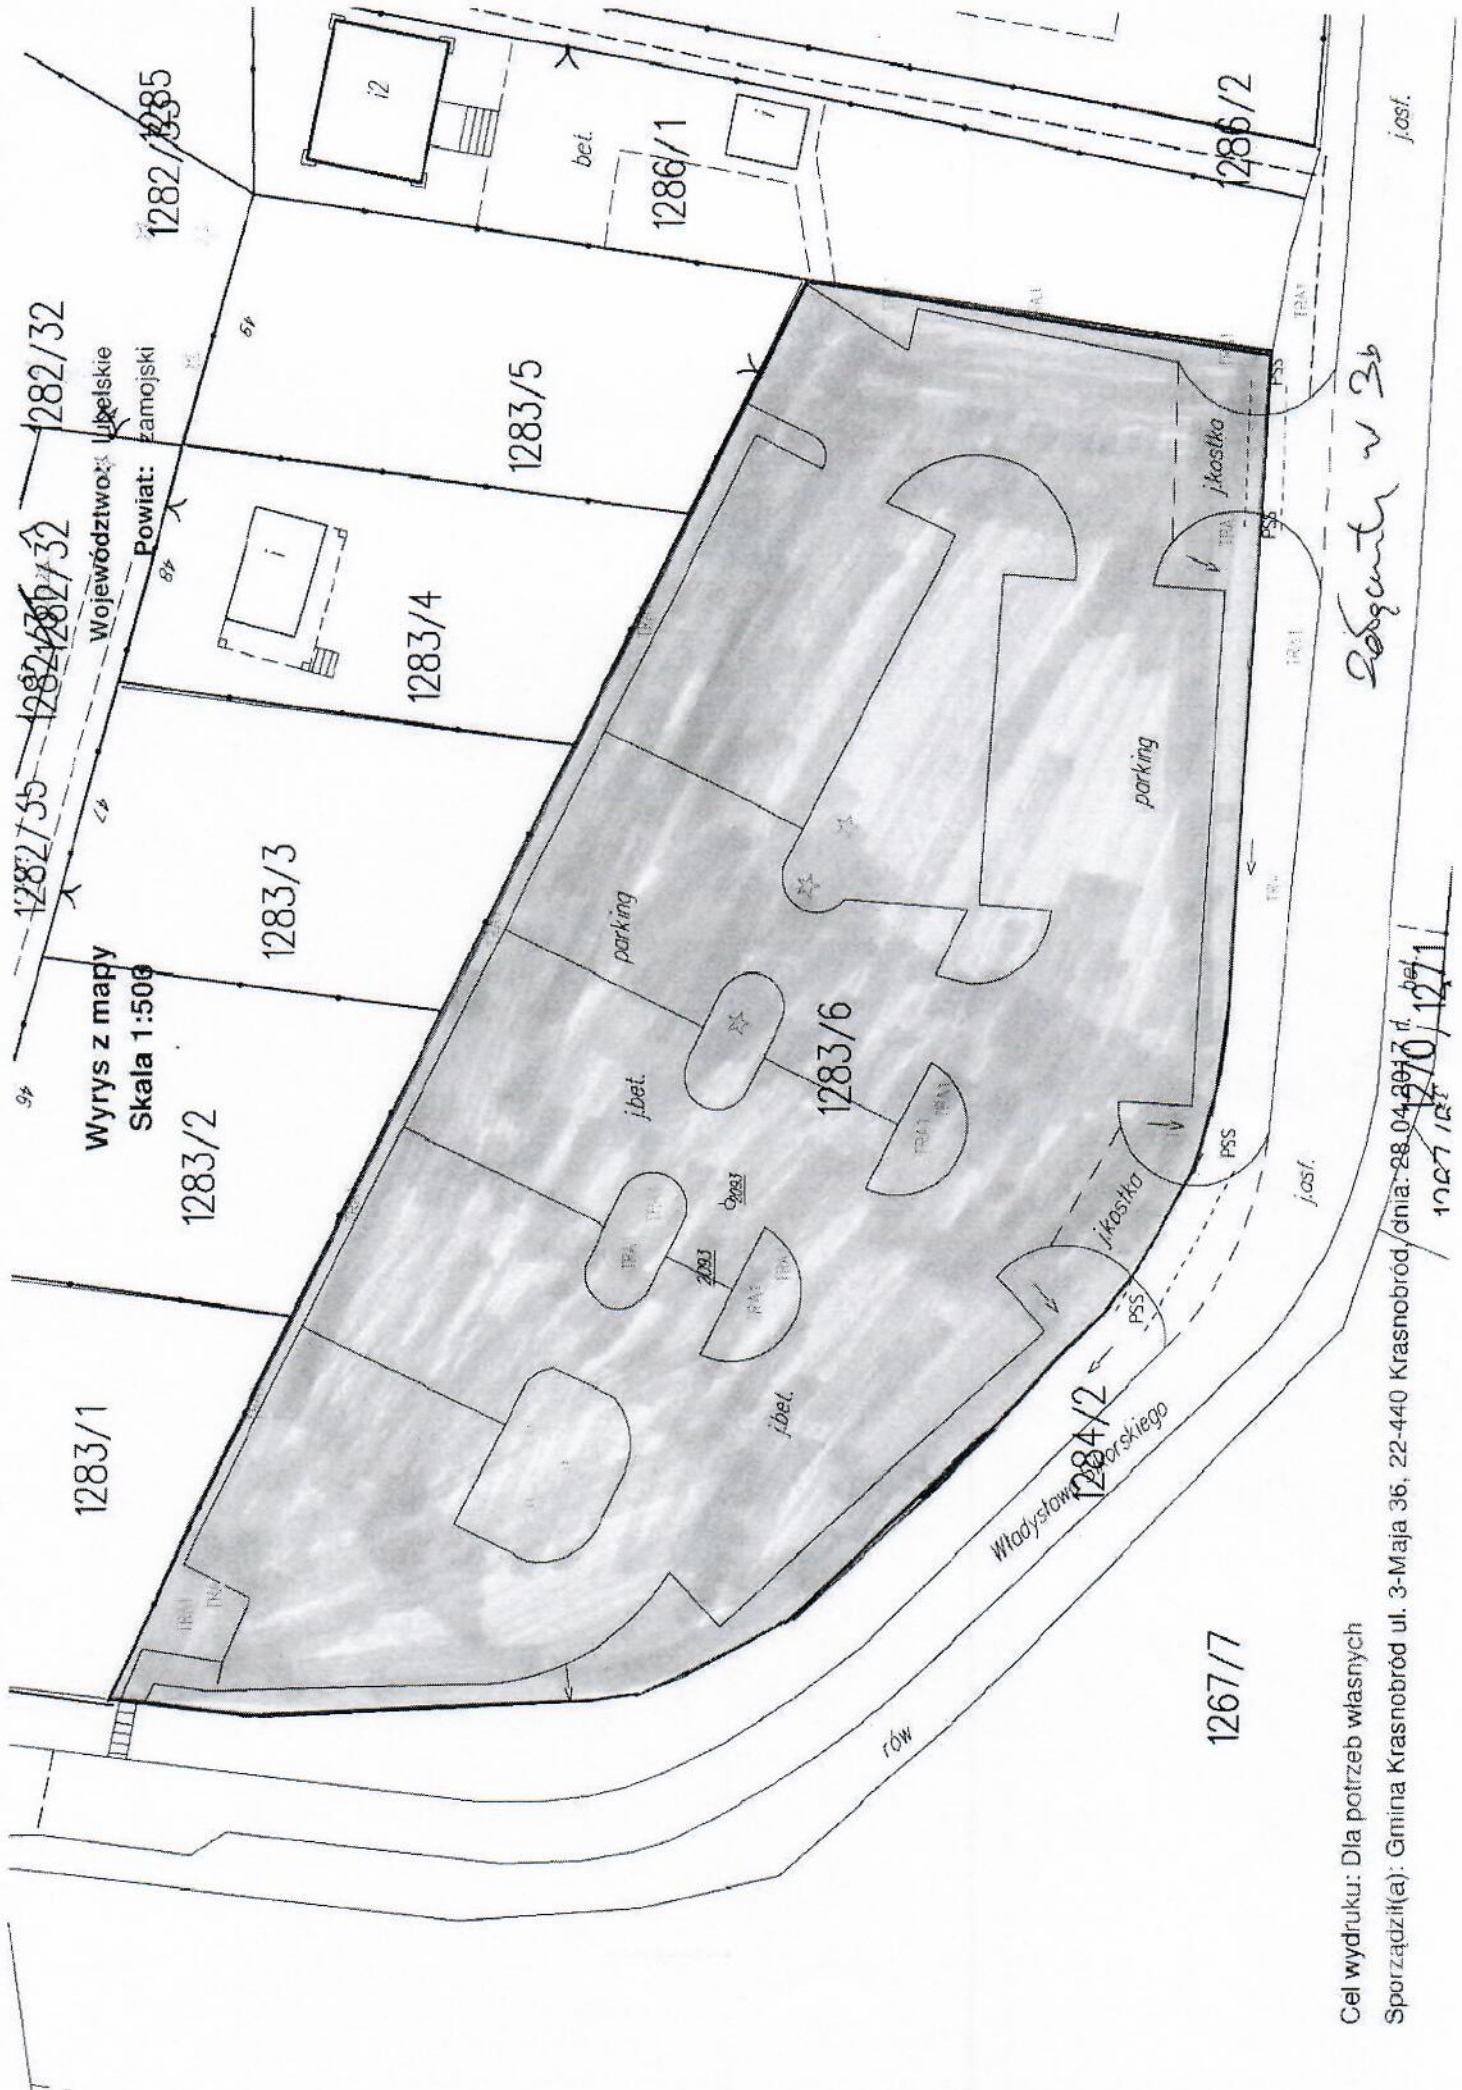

ZAŁĄCZNIK NR 2a

Województwo: lubelskie
Powiat: zamojski
Jednostka ewidencyjna: Krasnobród
Obręb: Krasnobród

255.6

1220/3

Wzrós z mapy

Skala 1:500

309

rz. Wieprz

PRZYSTAN II

1219/28

Cel wydruku: podgląd

Sporządził(a): Gmina Krasnobród ul. 3-Maja 36, 22-440 Krasnobród, dnia: 14.02.2018 r.

Wyrzys z mapy
Skala 1:500

Województwo: lubelskie
Powiat: zamojski

Zobacz w 3b

Cel wydruku: Dla potrzeb własnych
Sporządził(a): Gmina Krasnobród ul. 3-Maja 36, 22-440 Krasnobród, dnia: 28.04.2017 r.