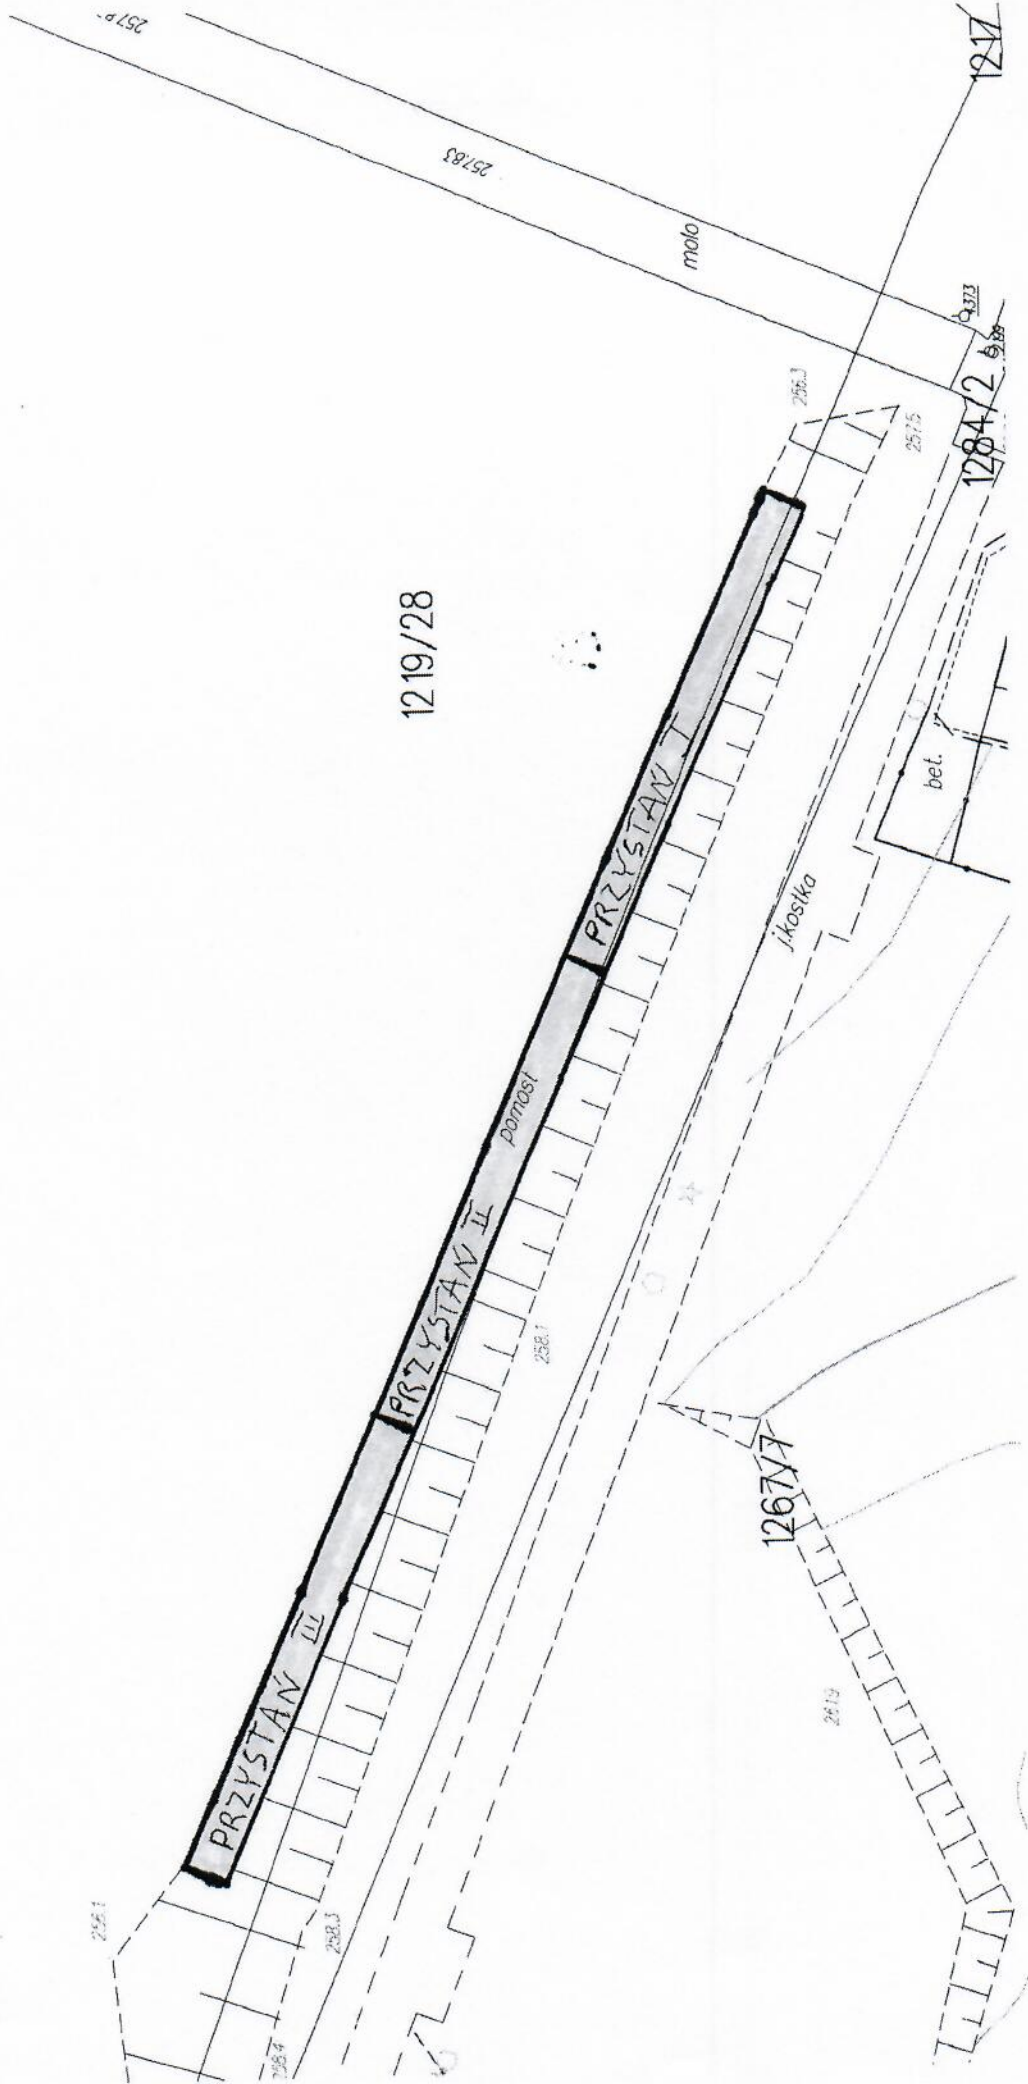

Województwo: lubelskie

Powiat: zamojski

Wrys z mapy

Skala 1:500

1219/21

Cel wydruku: Dla potrzeb własnych

Sporządził(a): Gmina Krasnobród ul. 3-Maja 36, 22-440 Krasnobród, dnia: 27.04.2017 r.

1268/2

1282/15

1282/16

128

ZAKŁADNIK 1b

Wrys z mapy
Skala 1:1000

Województwo: lubelskie
Powiat: zamojski
Jednostka ewidencyjna: Krasnobród
Obręb: Krasnobród

Cel wydruku: podgląd
Sporządził(a): Gmina Krasnobród ul. 3-Maja 36. 22-440 Krasnobród, dnia: 14.02.2018 r.

ZAŁĄCZNIK NK 2

Wrys z mapy
Skala 1:500

Województwo: lubelskie
Powiat: zamojski
Jednostka ewidencyjna: Krasnobród
Obręb: Krasnobród

Cel wydruku: podgląd
Sporządził(a): Gmina Krasnobród ul. 3-Maja 36, 22-440 Krasnobród, dnia: 14.02.2018 r.

ZAŁĄCZNIK NR 2a

Województwo: lubelskie
Powiat: zamojski
Jednostka ewidencyjna: Krasnobród
Obręb: Krasnobród

255.6

1220/3

Wzrós z mapy

Skala 1:500

309

rz. Wieprz