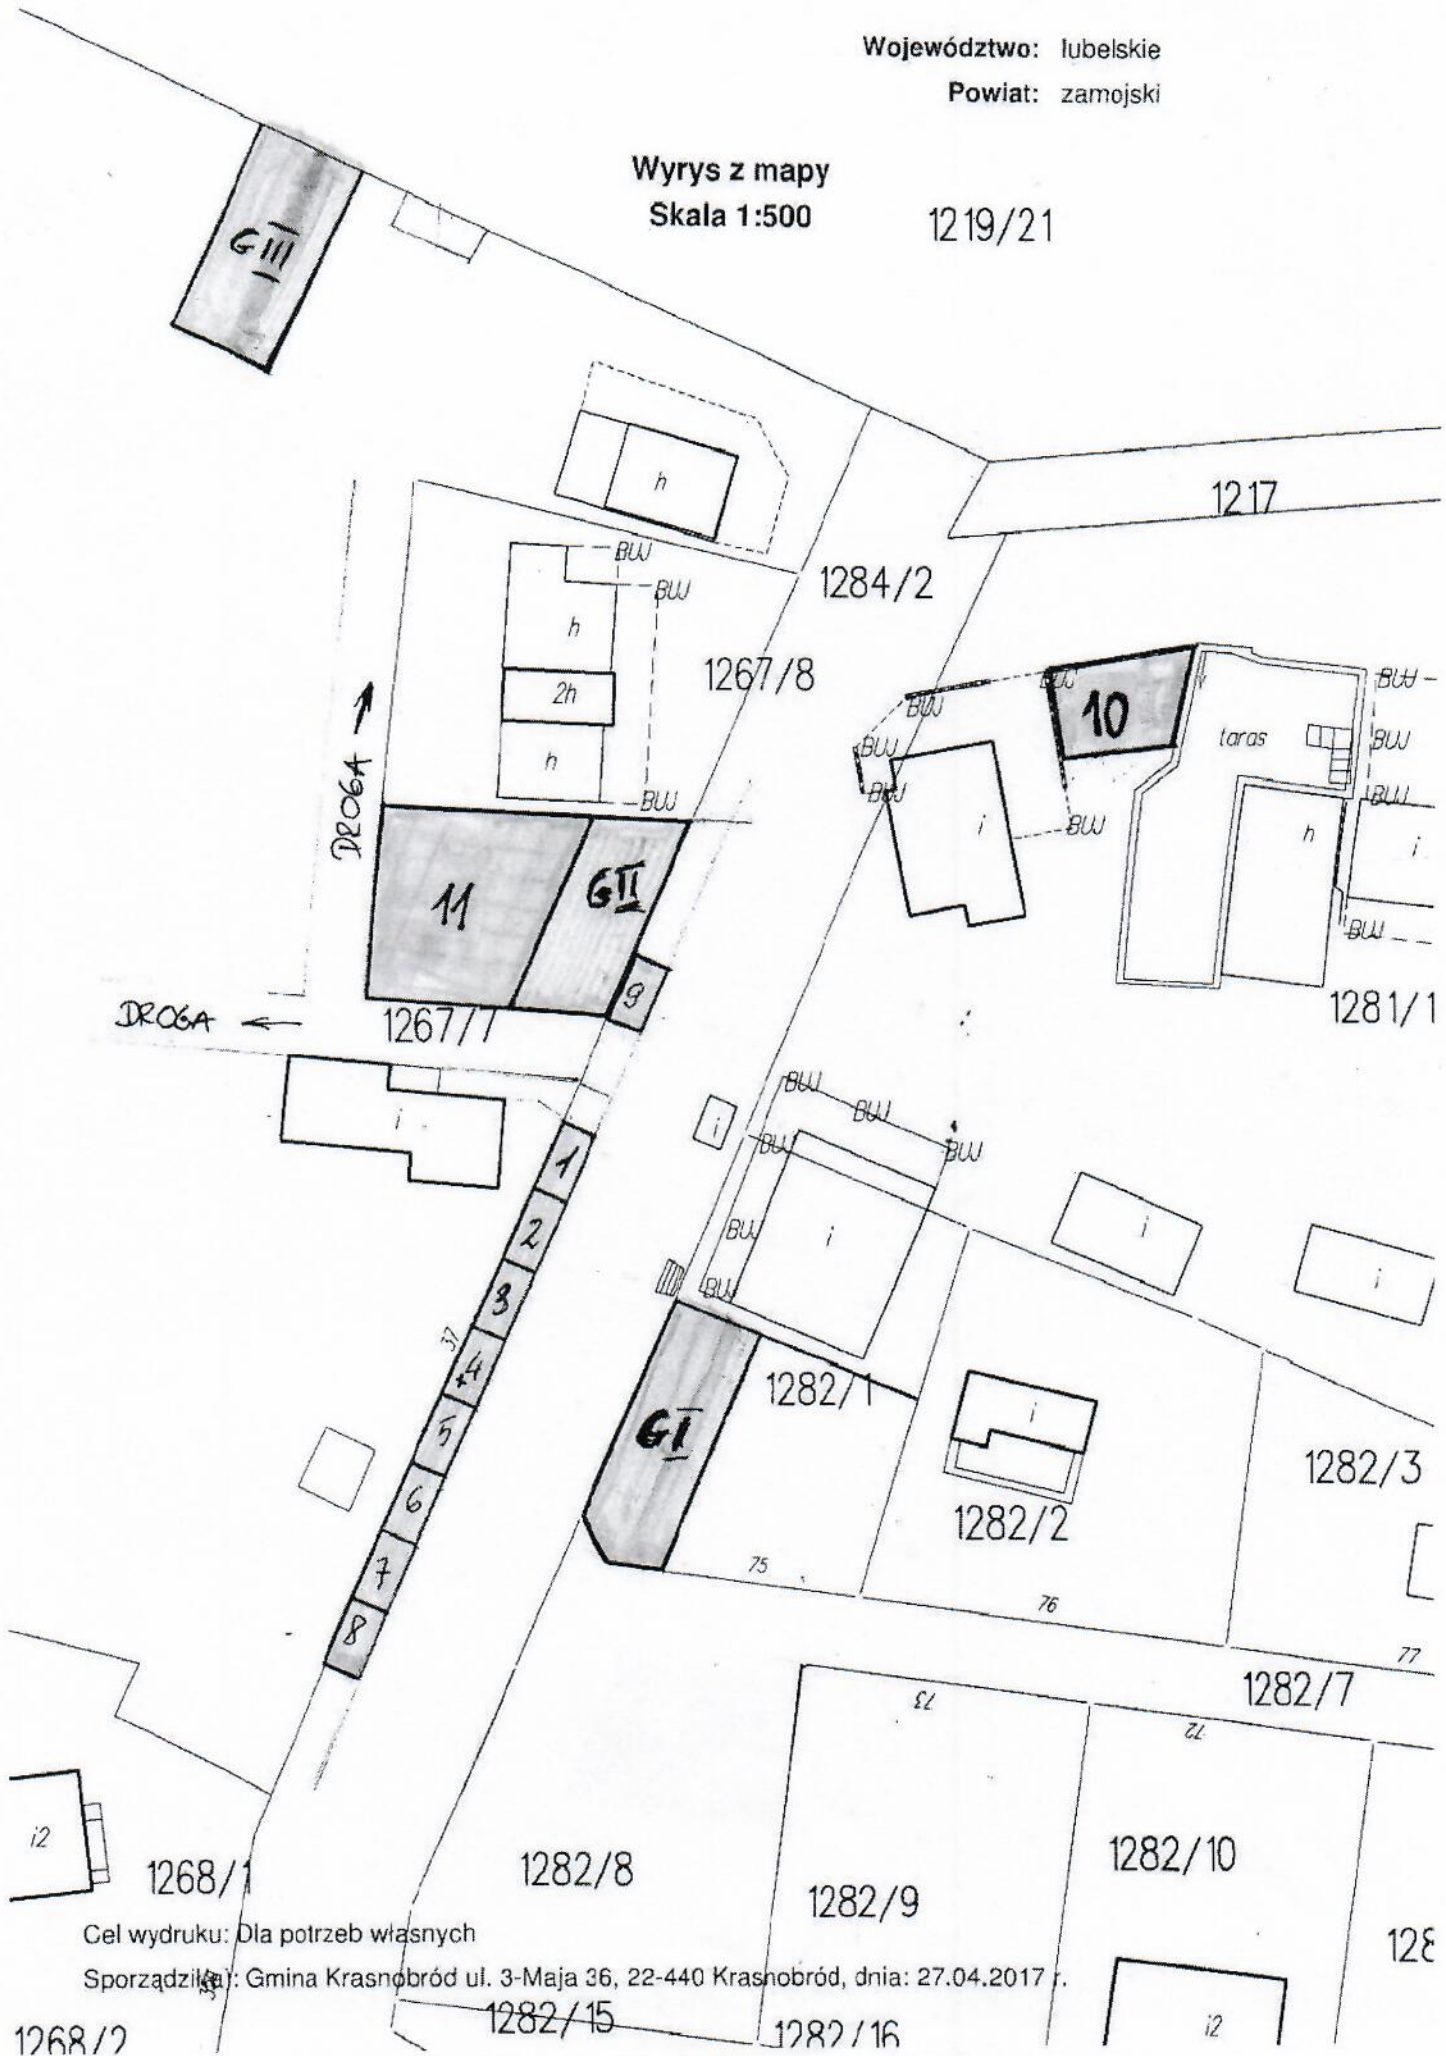

Województwo: lubelskie

Powiat: zamojski

Wrys z mapy

Skala 1:500

1219/21

Cel wydruku: Dla potrzeb własnych

Sporządził(a): Gmina Krasnobród ul. 3-Maja 36, 22-440 Krasnobród, dnia: 27.04.2017 r.

1268/2

1282/15

1282/16

128

ZAKŁADNIK 1b

Wrys z mapy
Skala 1:1000

Województwo: lubelskie
Powiat: zamojski
Jednostka ewidencyjna: Krasnobród
Obręb: Krasnobród

Cel wydruku: podgląd
Sporządził(a): Gmina Krasnobród ul. 3-Maja 36. 22-440 Krasnobród, dnia: 14.02.2018 r.

ZAŁĄCZNIK NR 2a

Województwo: lubelskie
Powiat: zamojski
Jednostka ewidencyjna: Krasnobród
Obręb: Krasnobród

255.6

1220/3

Wzrós z mapy

Skala 1:500

309

rz. Wieprz

PRZYSTAN II

1219/28

Cel wydruku: podgląd

Sporządził(a): Gmina Krasnobród ul. 3-Maja 36, 22-440 Krasnobród, dnia: 14.02.2018 r.

Wyrzys z mapy
Skala 1:500

Województwo: lubelskie
Powiat: zamojski

Zobacz w 3b

Cel wydruku: Dla potrzeb własnych
Sporządził(a): Gmina Krasnobród ul. 3-Maja 36, 22-440 Krasnobród, dnia: 28.04.2017 r.